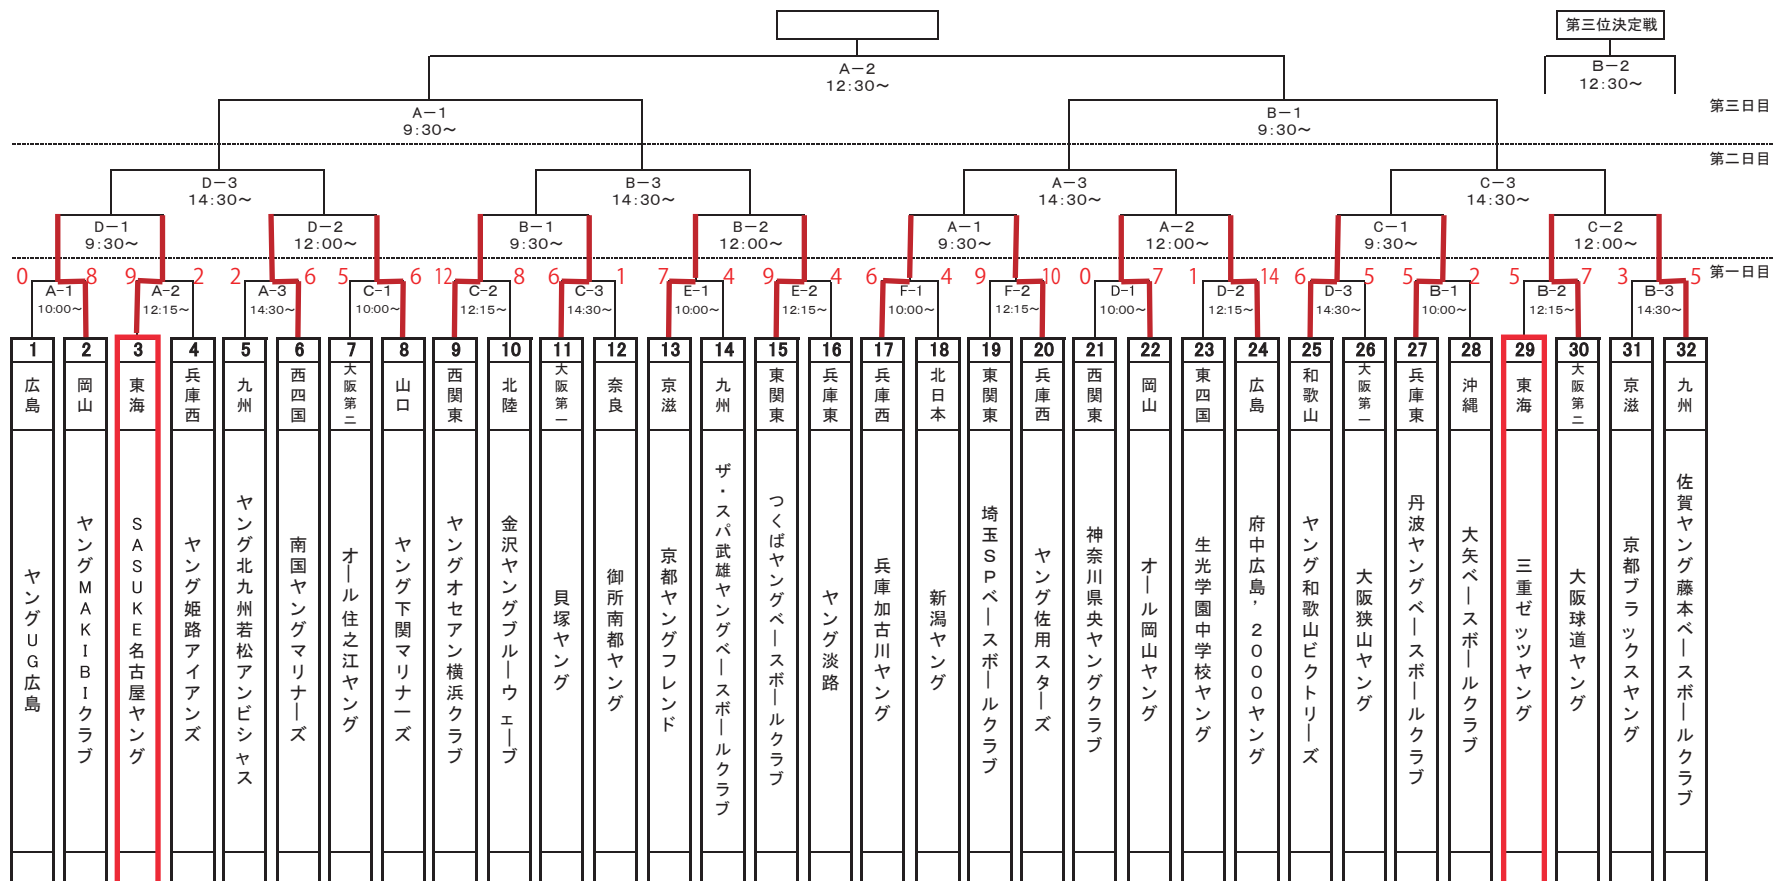

第26回 ヤングリーグ選手権大会中学部組合せ表

日 程		大会第一日目			大会第二日目			大会第三日目	
		第一試合	第二試合	第三試合	第一試合	第二試合	第三試合	準決勝	決勝戦
A	第一野球場	10:00~12:00	12:15~14:15	14:30~16:30	9:30~11:30	12:00~14:00	14:30~16:30	9:30~11:30	12:30~14:30
B	第二野球場	10:00~12:00	12:15~14:15	14:30~16:30	9:30~11:30	12:00~14:00	14:30~16:30	9:30~11:30	3位決定戦 12:30~14:30
C	多目的C(サッカー場側 黒土)	10:00~12:00	12:15~14:15	14:30~16:30	9:30~11:30	12:00~14:00	14:30~16:30		
D	多目的D(野球場側 黒土)	10:00~12:00	12:15~14:15	14:30~16:30	9:00~11:00	12:00~14:00	14:30~16:30		
E	多目的E(サッカー場側 マサ土)	10:00~12:00	12:15~14:15						
F	多目的F(野球場側 マサ土)	10:00~12:00	12:15~14:15						