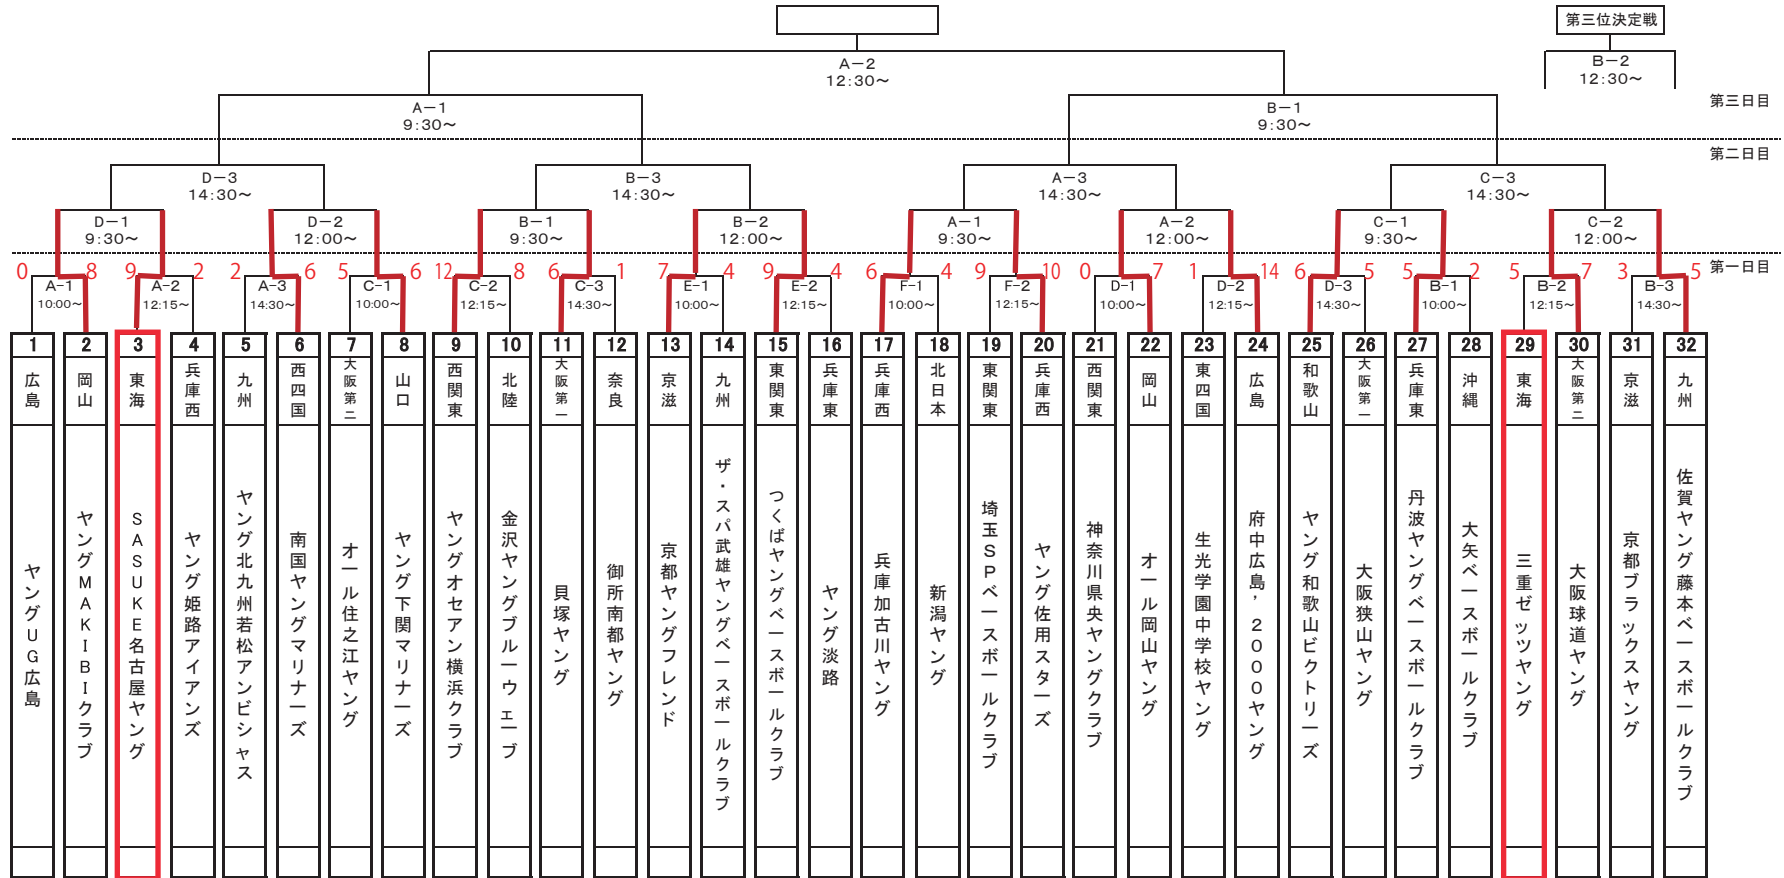

第26回 ヤングリーグ選手権大会中学部組合せ表

日 程		大会第一日目			大会第二日目			大会第三日目	
		第一試合	第二試合	第三試合	第一試合	第二試合	第三試合	準決勝	決勝戦
A	第一野球場	10:00~12:00	12:15~14:15	14:30~16:30	9:30~11:30	12:00~14:00	14:30~16:30	9:30~11:30	12:30~14:30
B	第二野球場	10:00~12:00	12:15~14:15	14:30~16:30	9:30~11:30	12:00~14:00	14:30~16:30	9:30~11:30	3位決定戦 12:30~14:30
C	多目的C(サッカー場側 黒土)	10:00~12:00	12:15~14:15	14:30~16:30	9:30~11:30	12:00~14:00	14:30~16:30		
D	多目的D(野球場側 黒土)	10:00~12:00	12:15~14:15	14:30~16:30	9:00~11:00	12:00~14:00	14:30~16:30		
E	多目的E(サッカー場側 マサ土)	10:00~12:00	12:15~14:15						
F	多目的F(野球場側 マサ土)	10:00~12:00	12:15~14:15						