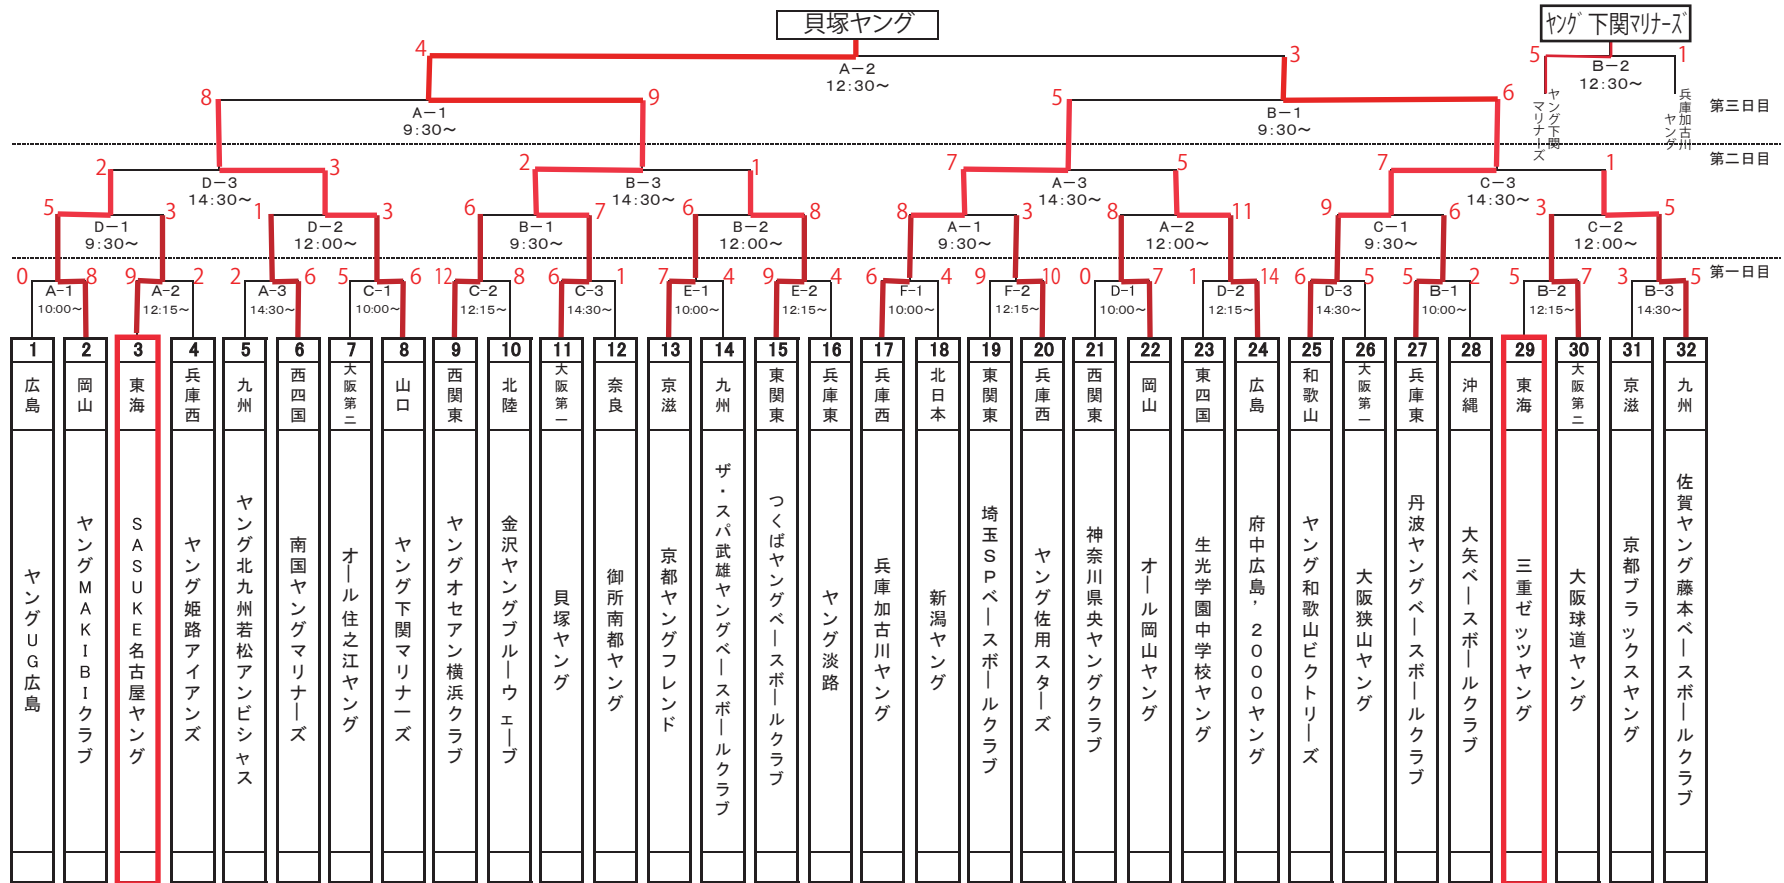

第26回 ヤングリーグ選手権大会中学部組合せ表

日 程		大会第一日目			大会第二日目			大会第三日目	
		第一試合	第二試合	第三試合	第一試合	第二試合	第三試合	準決勝	決勝戦
A	第一野球場	10:00~12:00	12:15~14:15	14:30~16:30	9:30~11:30	12:00~14:00	14:30~16:30	9:30~11:30	12:30~14:30
B	第二野球場	10:00~12:00	12:15~14:15	14:30~16:30	9:30~11:30	12:00~14:00	14:30~16:30	9:30~11:30	3位決定戦 12:30~14:30
C	多目的C(サッカー場側 黒土)	10:00~12:00	12:15~14:15	14:30~16:30	9:30~11:30	12:00~14:00	14:30~16:30		
D	多目的D(野球場側 黒土)	10:00~12:00	12:15~14:15	14:30~16:30	9:00~11:00	12:00~14:00	14:30~16:30		
E	多目的E(サッカー場側 マサ土)	10:00~12:00	12:15~14:15						
F	多目的F(野球場側 マサ土)	10:00~12:00	12:15~14:15						