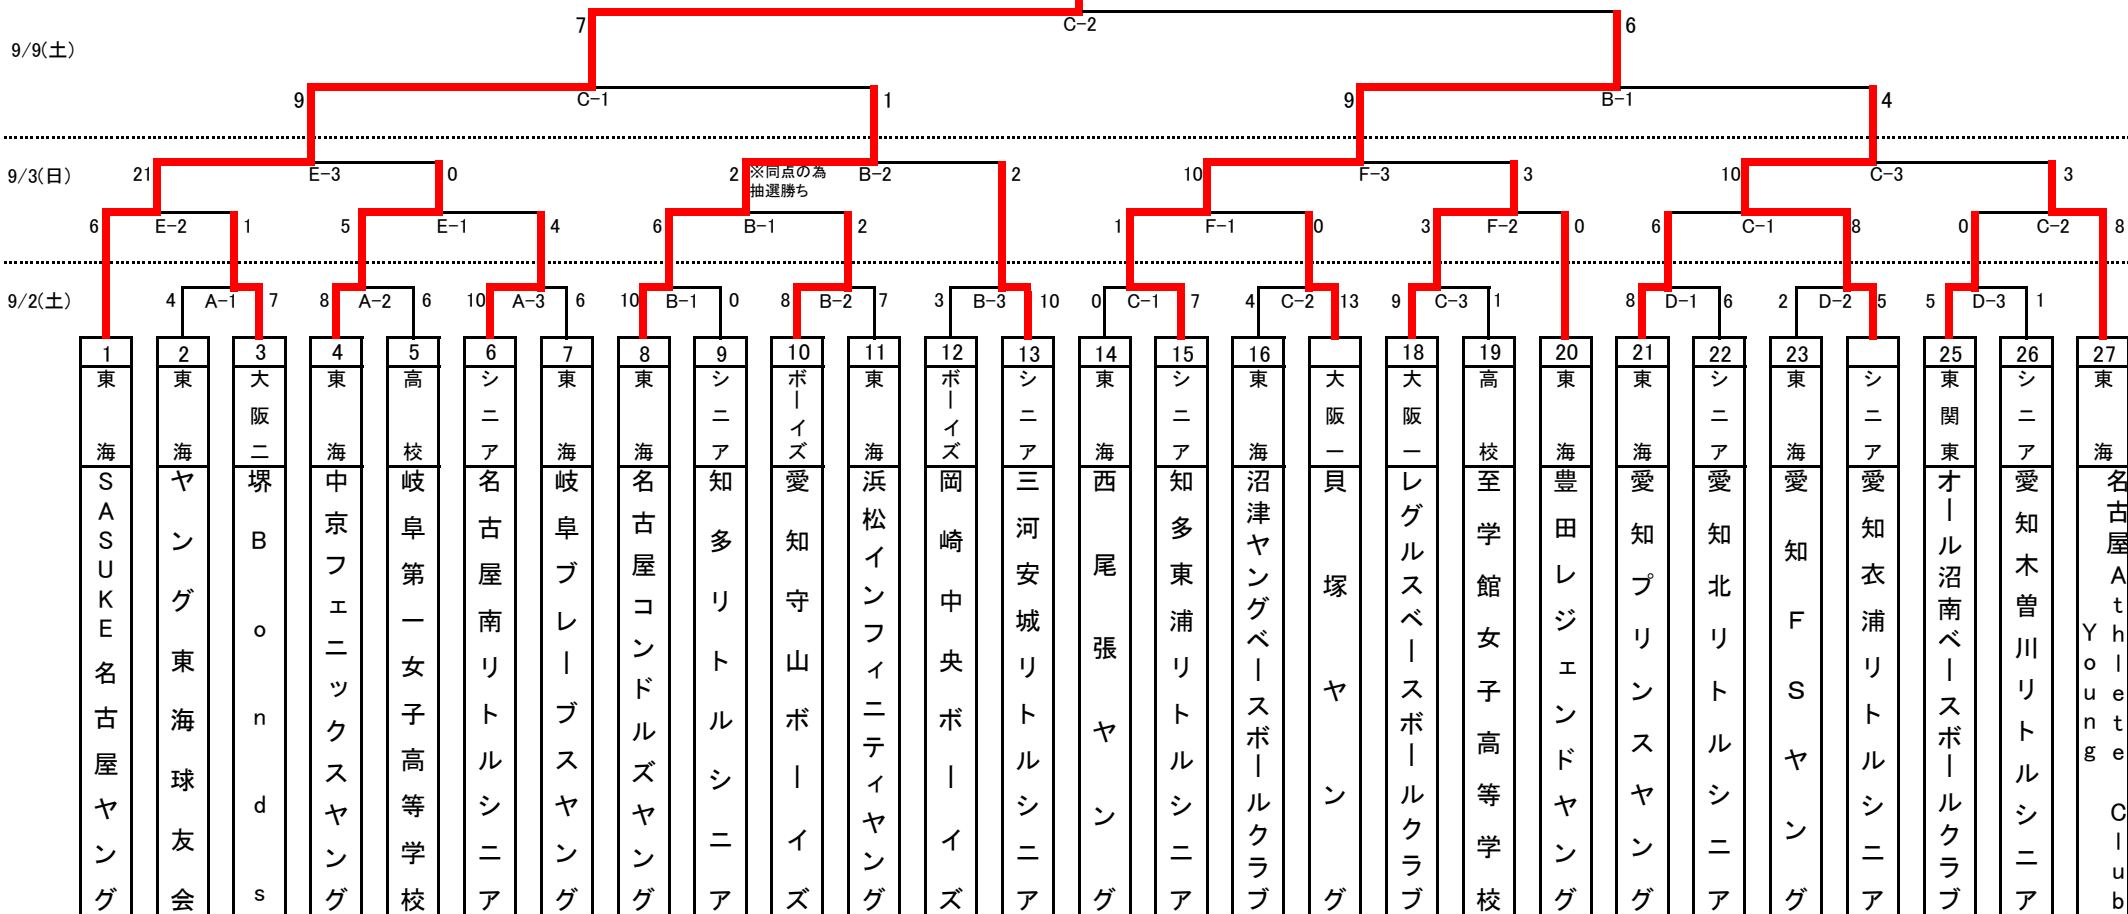

第7回玉越旗争奪SASUKE名古屋大会組合せ

優勝

SASUKE名古屋ヤング 優勝!

	試合会場	第1試合	第2試合	第3試合
2日 (土)	A 豊田市運動公園	9:30 ~ 11:20	11:50 ~ 13:40	14:10 ~ 16:00
	B 森林公園野球場②	9:30 ~ 11:20	11:50 ~ 13:40	14:10 ~ 16:00
	C 森林公園野球場①	9:30 ~ 11:20	11:50 ~ 13:40	14:10 ~ 16:00
	D 熱田球場	9:30 ~ 11:20	11:50 ~ 13:40	14:10 ~ 16:00
3日 (日)	E 日進総合運動公園野球場	9:30 ~ 11:20	11:50 ~ 13:40	14:10 ~ 16:00
	B 森林公園野球場②	9:30 ~ 11:20	11:50 ~ 13:40	
	F 毘森球場	9:00 ~ 10:50	11:20 ~ 13:10	13:40 ~ 15:30
	C 森林公園野球場①	9:30 ~ 11:20	11:50 ~ 13:40	14:10 ~ 16:00

※降雨順延日 9/10(日)

9日 (土)	C 森林公園野球場①	準決勝① 9:30~	決勝 12:00~
	B 森林公園野球場②	準決勝① 9:30~	