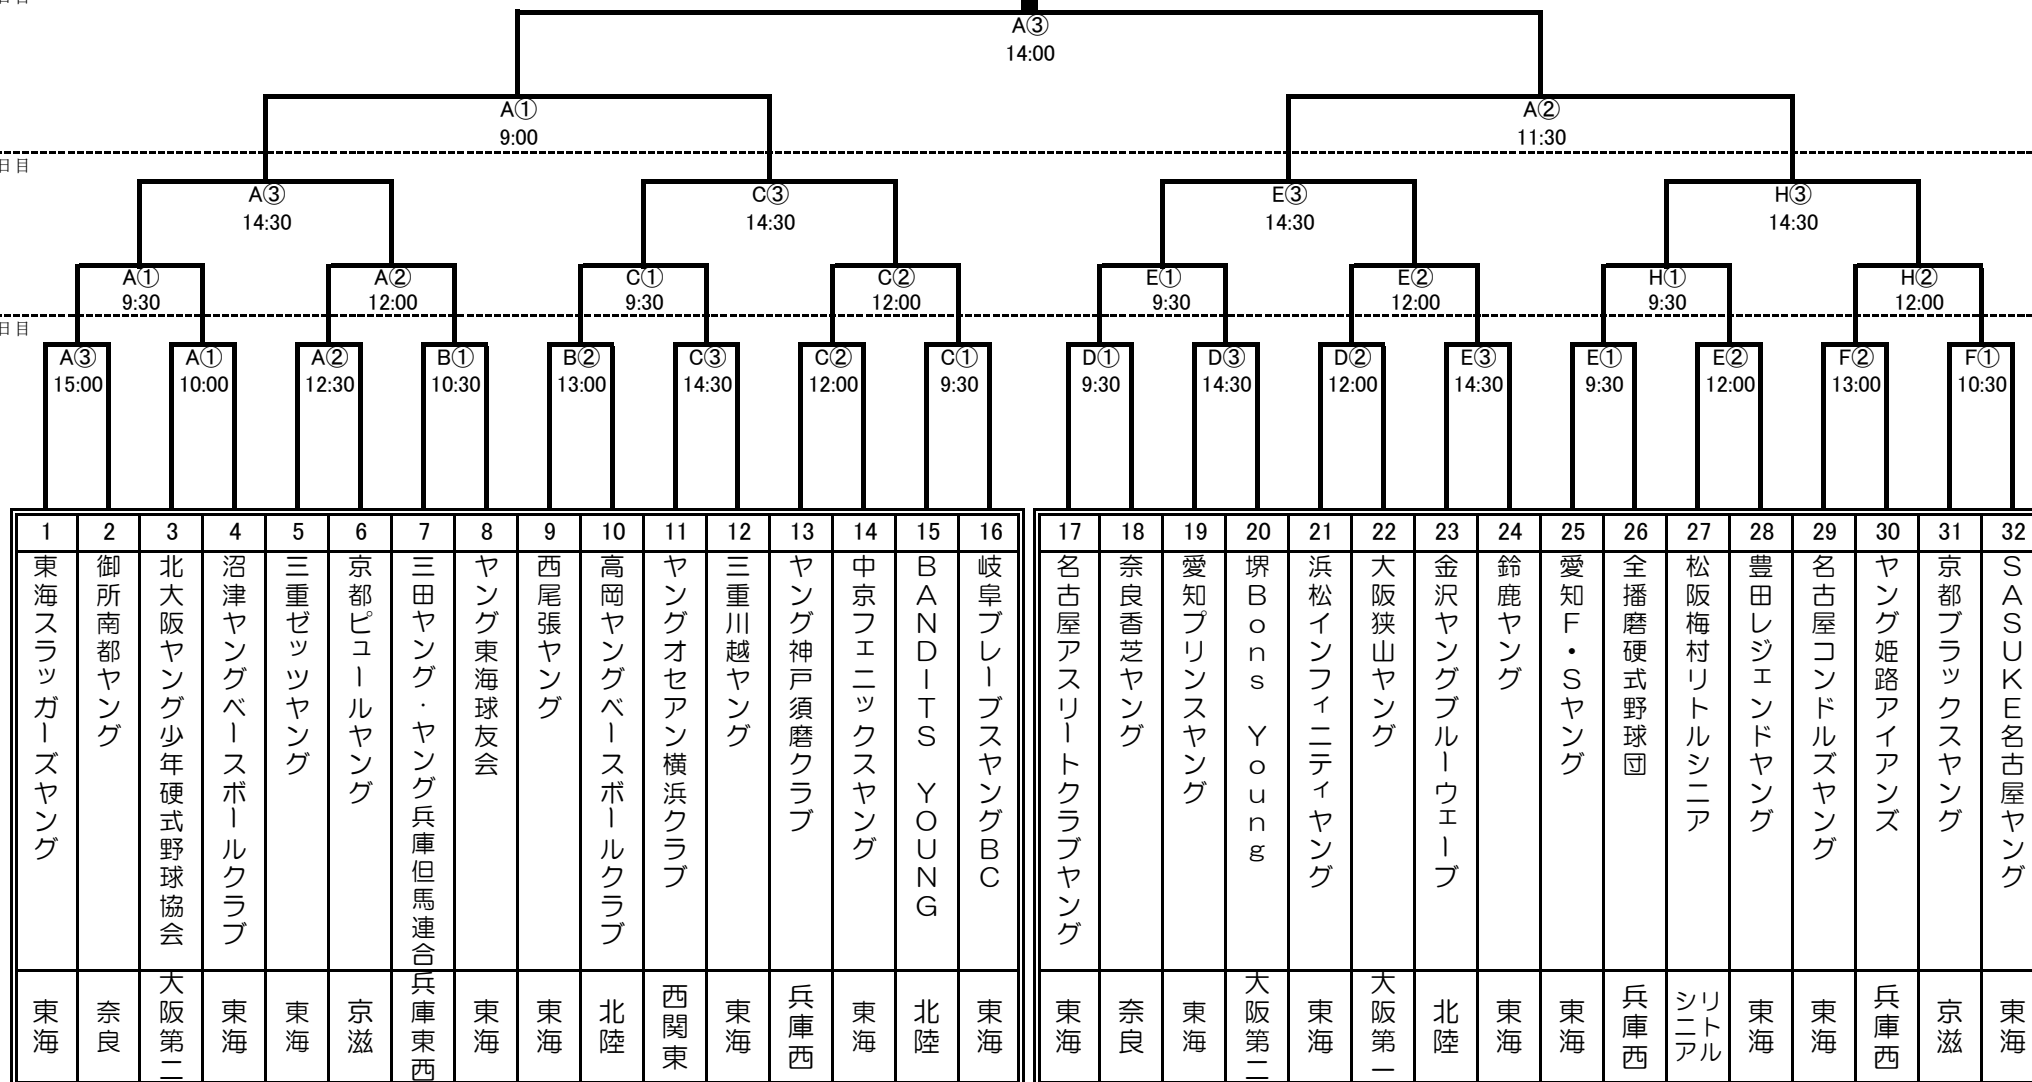

# 第16回 愛知県知事杯争奪 愛知大会トーナメント表

優勝

■開会式 : 春日井市民球場球場  
 ■時 間 : 平成30年5月3日 8:10~

3日目

2日目

1日目