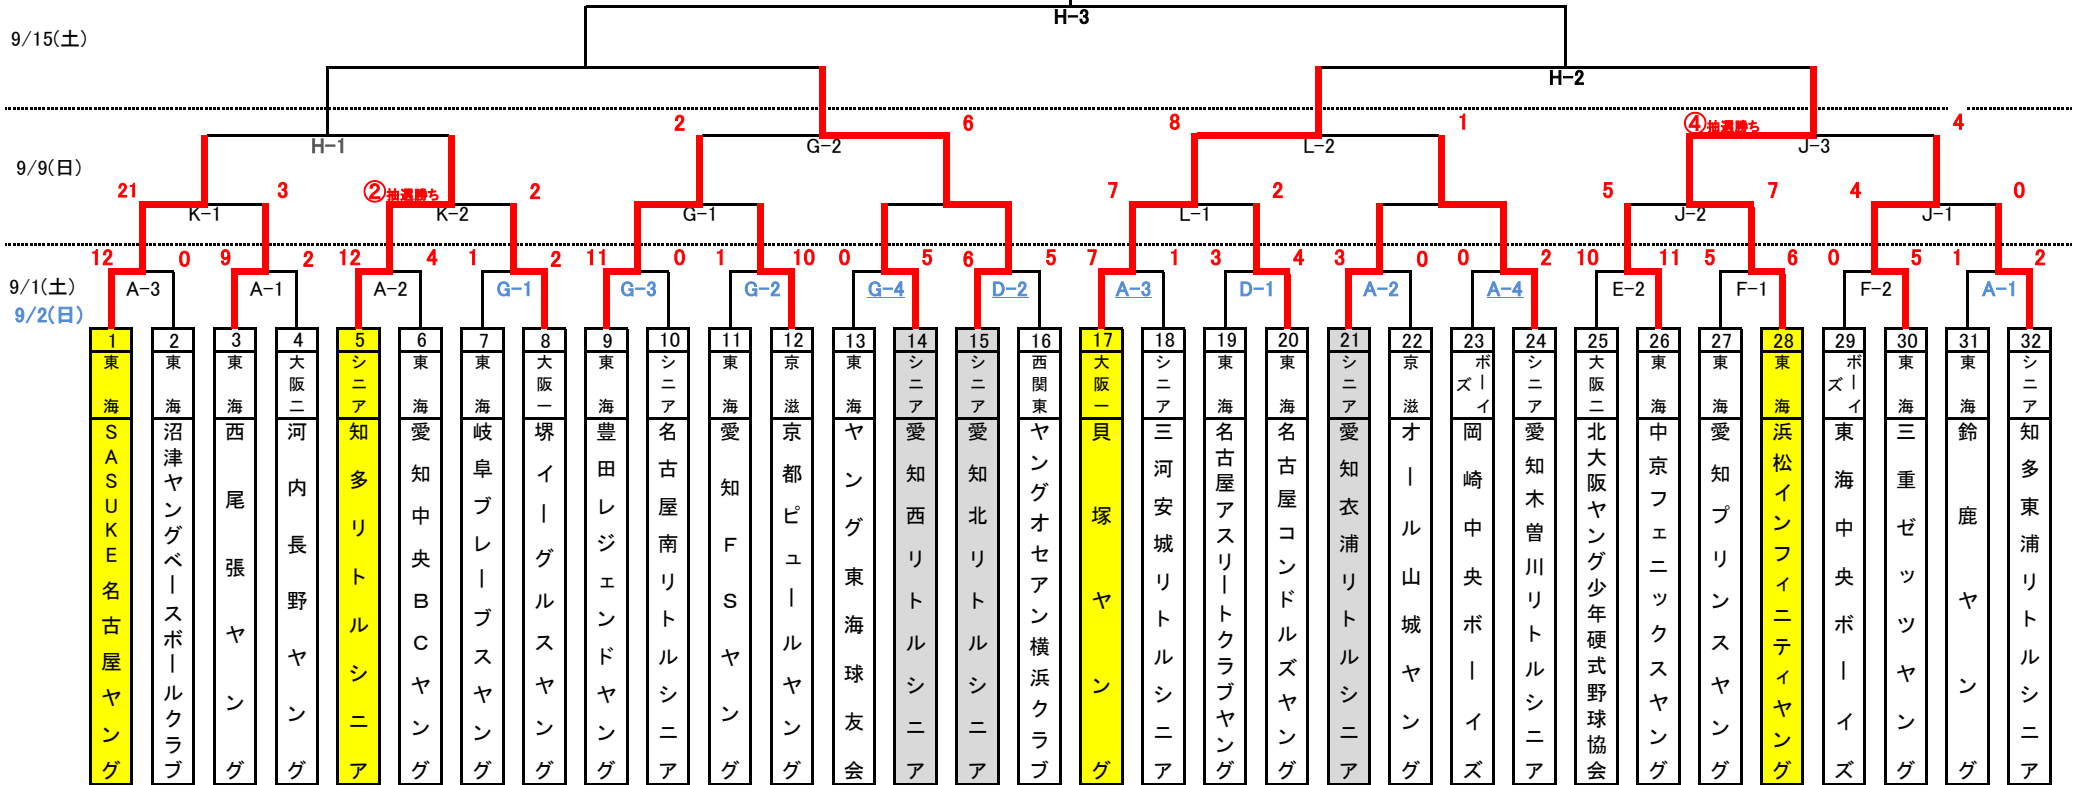

第8回玉越旗争奪SASUKE名古屋大会組合せ

優勝

8日 (土)	H	中部第一高校グラウンド	9:45 ~ 11:35	12:05 ~ 13:55	14:25 ~ 16:15
	I	栄徳高校グラウンド	9:30 ~ 11:20	11:50 ~ 13:40	14:10 ~ 16:00
	J	帝京可児高校グラウンド	9:30 ~ 11:20	11:50 ~ 13:40	14:10 ~ 16:00
	K	春日丘グラウンド	9:30 ~ 11:20	11:50 ~ 13:40	14:10 ~ 16:00
9日 (日)	K	春日丘グラウンド	9:30 ~ 11:20	11:50 ~ 13:40	14:10 ~ 16:00
	G	毘森公園野球場	10:00 ~ 11:50	12:20 ~ 14:10	
	L	愛三大工業高校	10:00 ~ 11:50	12:20 ~ 14:10	
	J	帝京可児高校グラウンド	9:30 ~ 11:20	11:50 ~ 13:40	14:10 ~ 16:00
15日	H	中部第一高校グラウンド	9:30 ~ 11:20	11:50 ~ 13:40	14:10 ~ 16:00