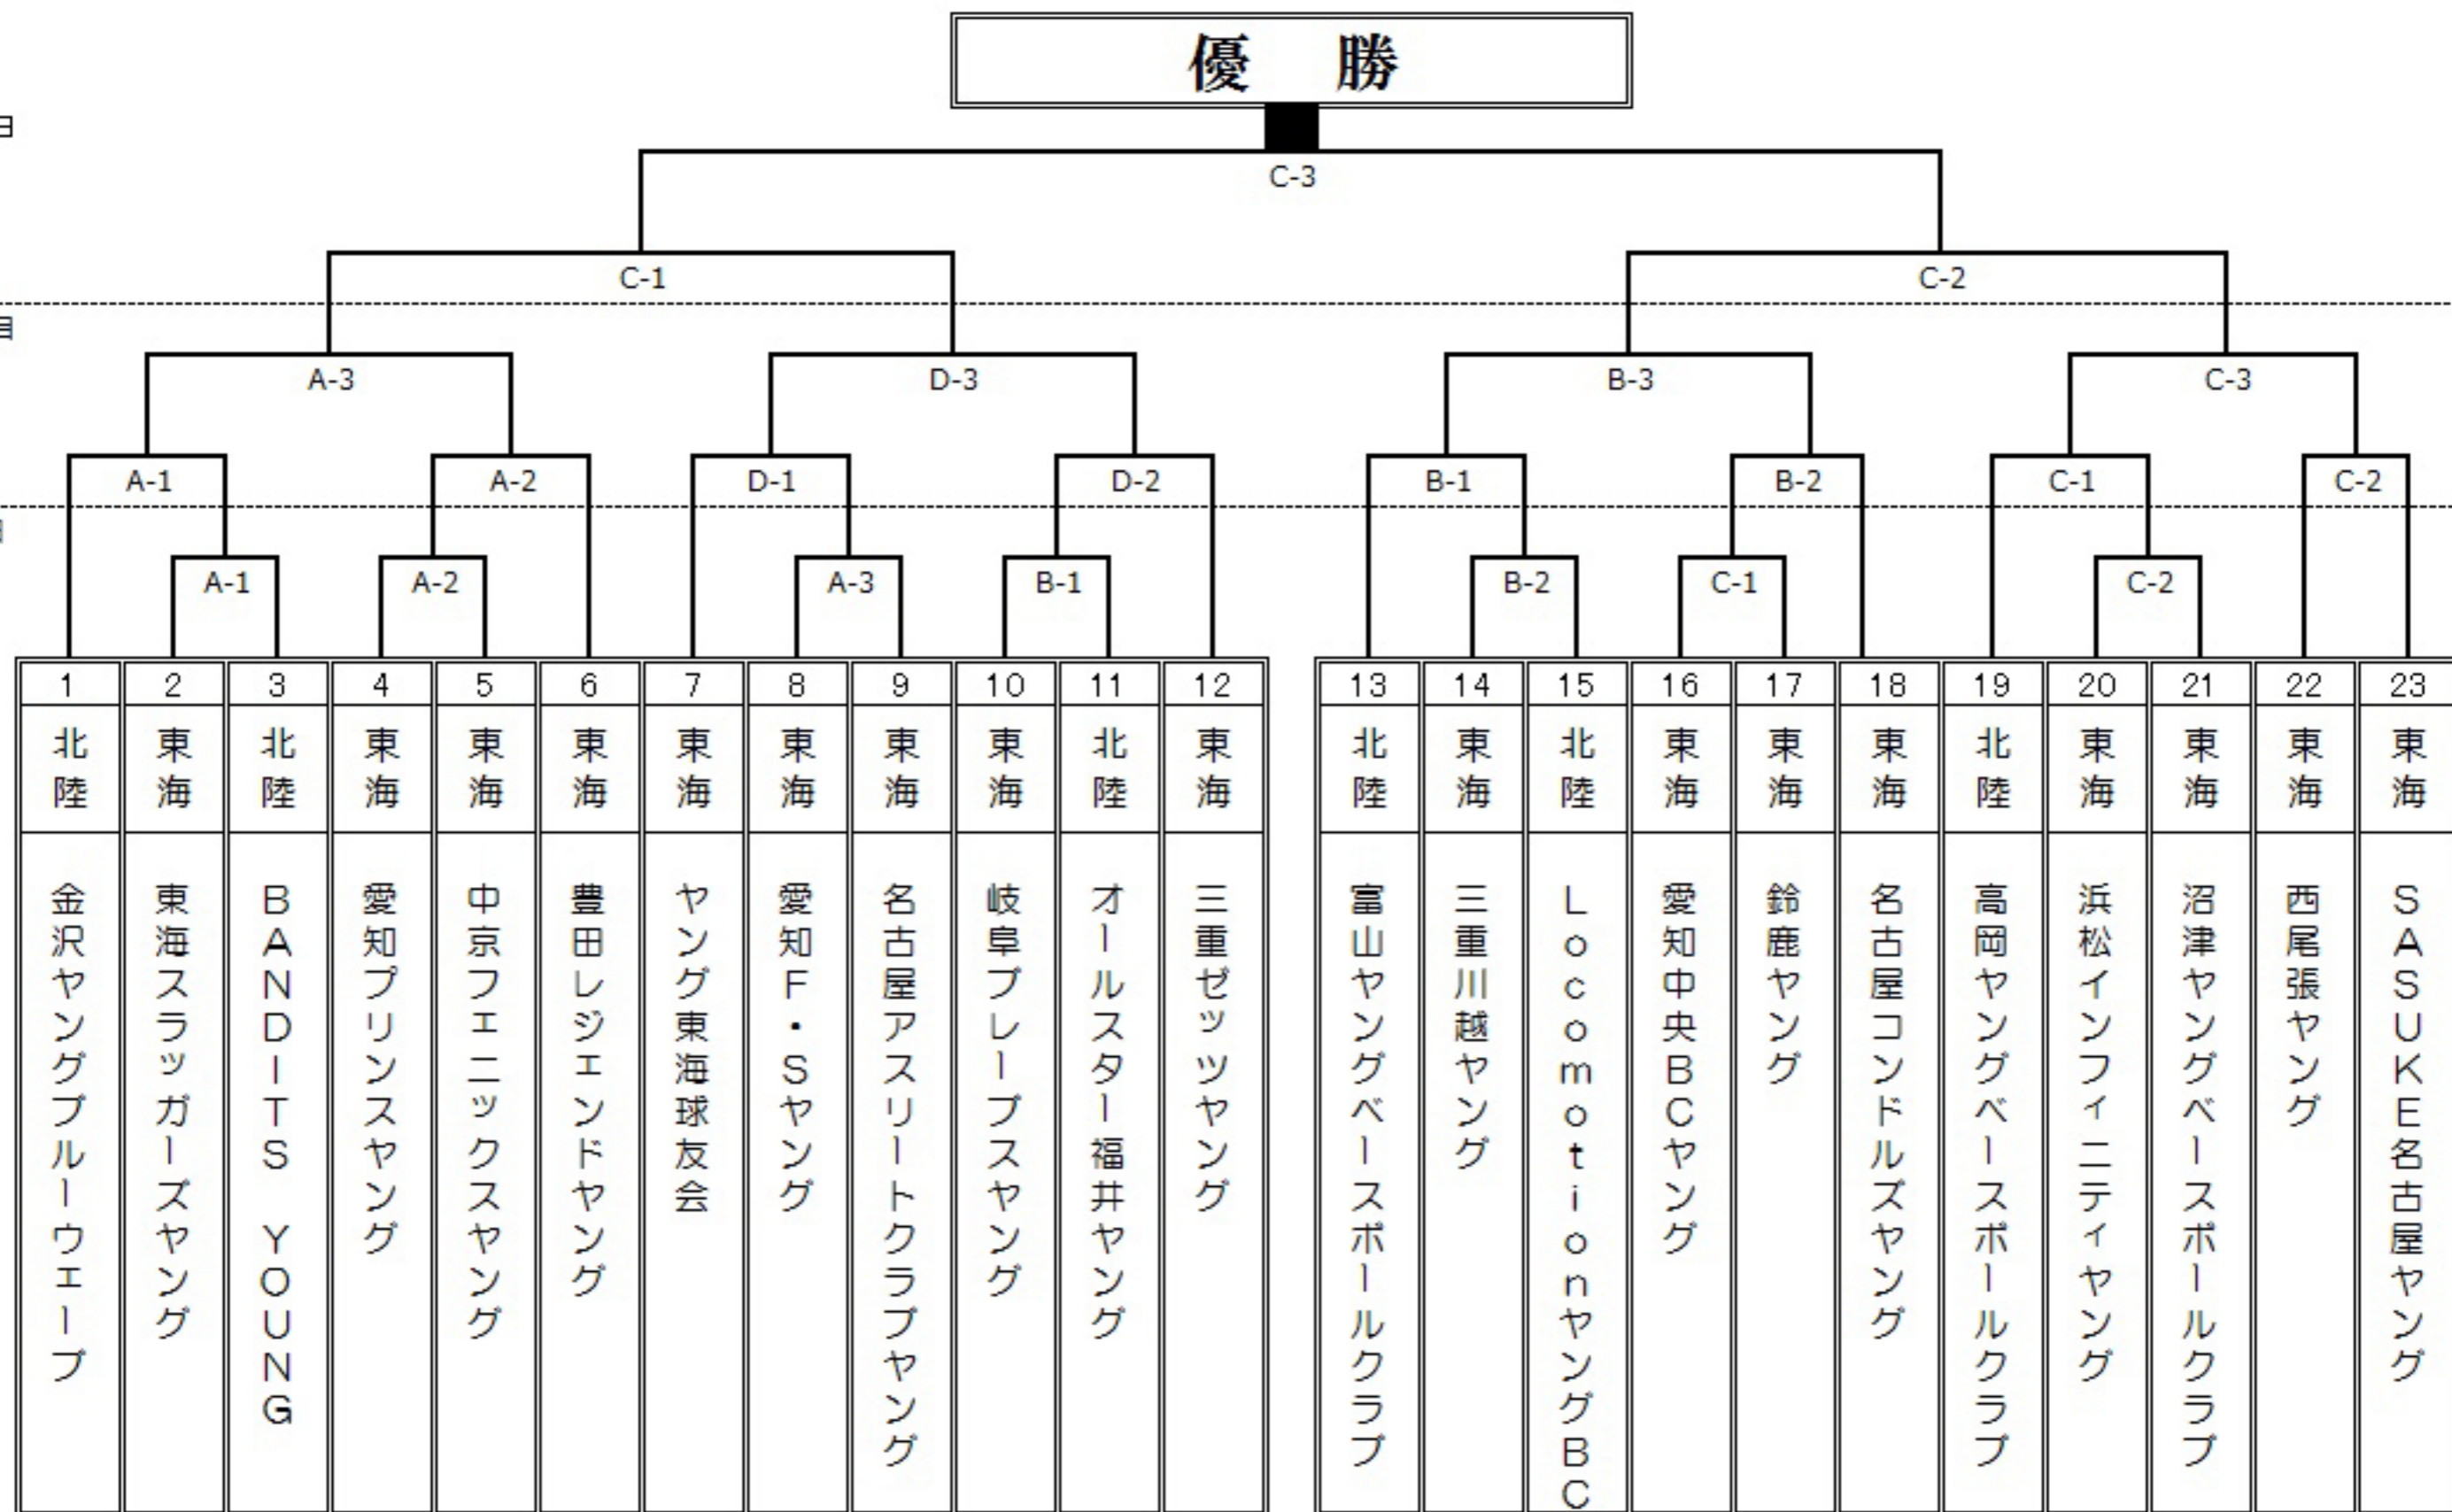

# 第26回 ヤングリーグ 中日本秋季大会 トーナメント表

## 優勝

最終日

2日目

初日

## 大会スケジュール

日付	グラウンド	第1試合	第2試合	第3試合	
10月 21日 (日)	A	森林公園第1野球場	9:30 ~ 11:30	12:00 ~ 14:00	14:30 ~ 16:30
	B	森林公園第2野球場	9:30 ~ 11:30	12:00 ~ 14:00	
	C	毘森公園野球場	10:30 ~ 12:30	13:00 ~ 15:00	
10月 27日 (土)	A	森林公園第1野球場	9:00 ~ 11:00	11:30 ~ 13:30	14:15 ~ 16:15
	D	北勢中央公園野球場	9:00 ~ 11:00	11:30 ~ 13:30	14:15 ~ 16:15
	B	森林公園第2野球場	9:00 ~ 11:00	11:30 ~ 13:30	14:15 ~ 16:15
	C	毘森公園野球場	9:00 ~ 11:00	11:30 ~ 13:30	14:15 ~ 16:15
28日 (日)	C	毘森公園野球場	準決勝戦 第1試合 9:00 ~ 11:00	準決勝戦 第2試合 11:30 ~ 13:30	決勝戦 14:15 ~ 16:15