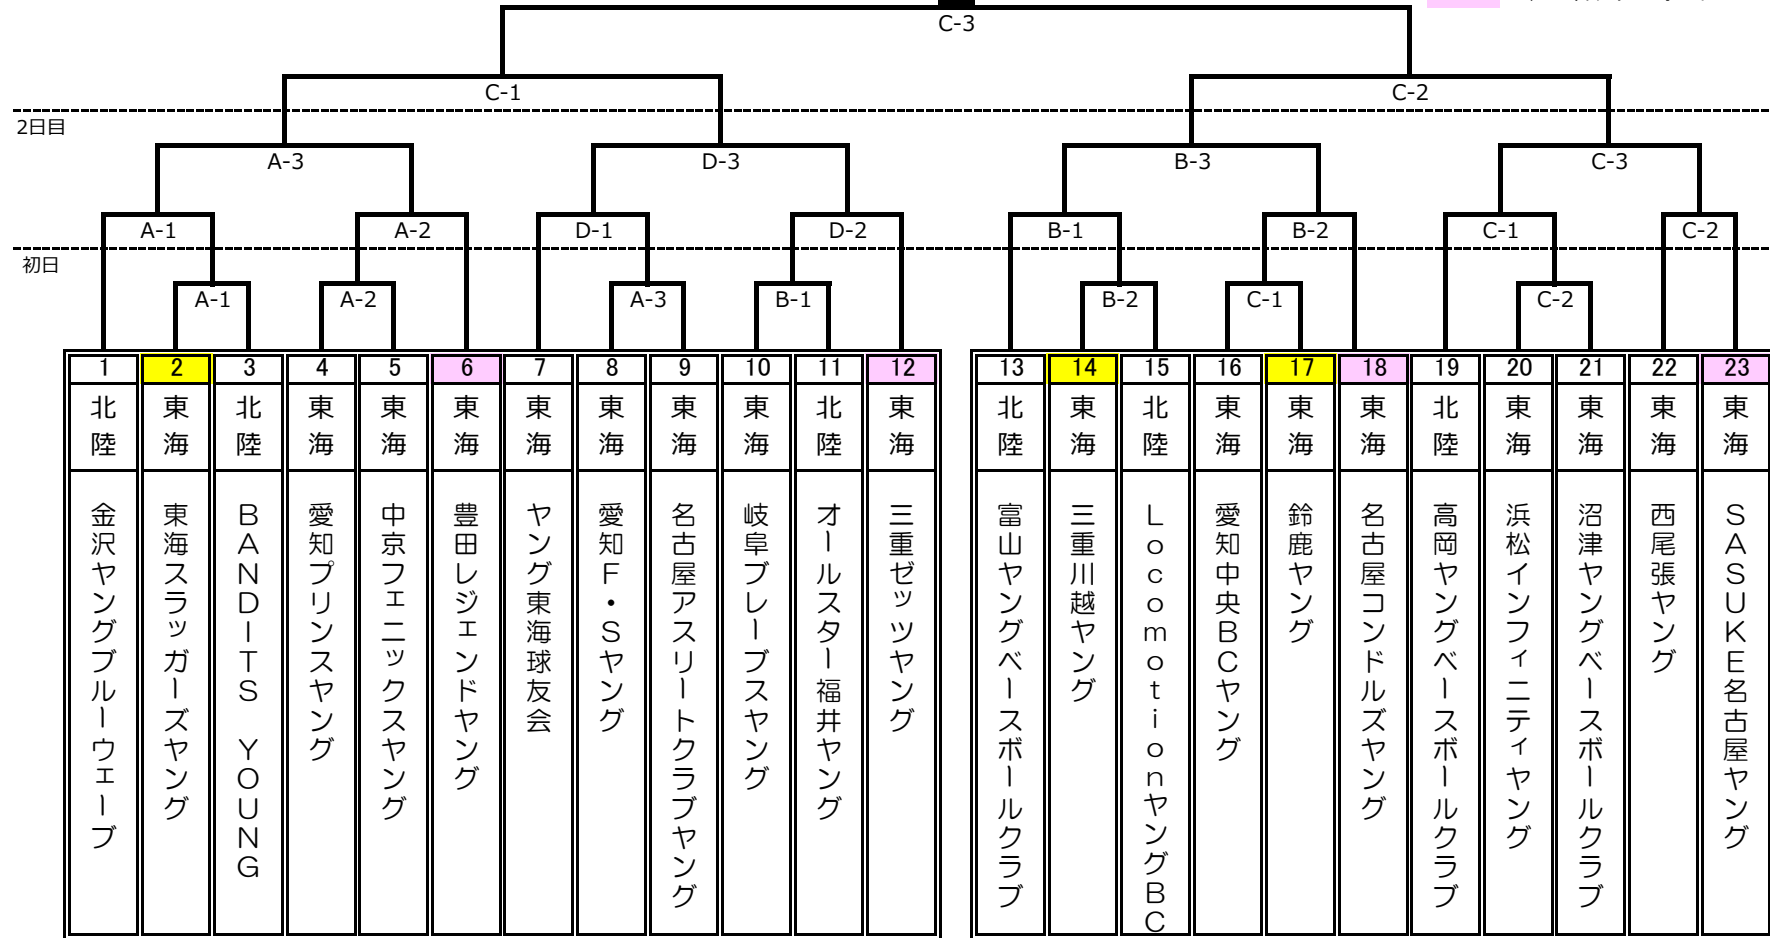

第26回 ヤングリーグ中日本秋季大会トーナメント表

優 勝

は、初日グランド担当

は、2日目グランド担当

最終日

大会スケジュール

日付	グランド	第1試合	第2試合	第3試合
10月	A 森林公園第1野球場	9:30 ~ 11:30	12:00 ~ 14:00	14:30 ~ 16:30
21日	B 森林公園第2野球場	9:30 ~ 11:30	12:00 ~ 14:00	
(日)	C 毘森公園野球場	10:30 ~ 12:30	13:00 ~ 15:00	
10月		9:00 ~ 11:00	11:30 ~ 13:30	14:15 ~ 16:15
27日		9:00 ~ 11:00	11:30 ~ 13:30	14:15 ~ 16:15
(土)		9:00 ~ 11:00	11:30 ~ 13:30	14:15 ~ 16:15
28日		9:00 ~ 11:00	11:30 ~ 13:30	14:15 ~ 16:15
(日)	C 毘森公園野球場	準決勝戦 第1試合 9:00 ~ 11:00	準決勝戦 第2試合 11:30 ~ 13:30	決勝戦 14:15 ~ 16:15