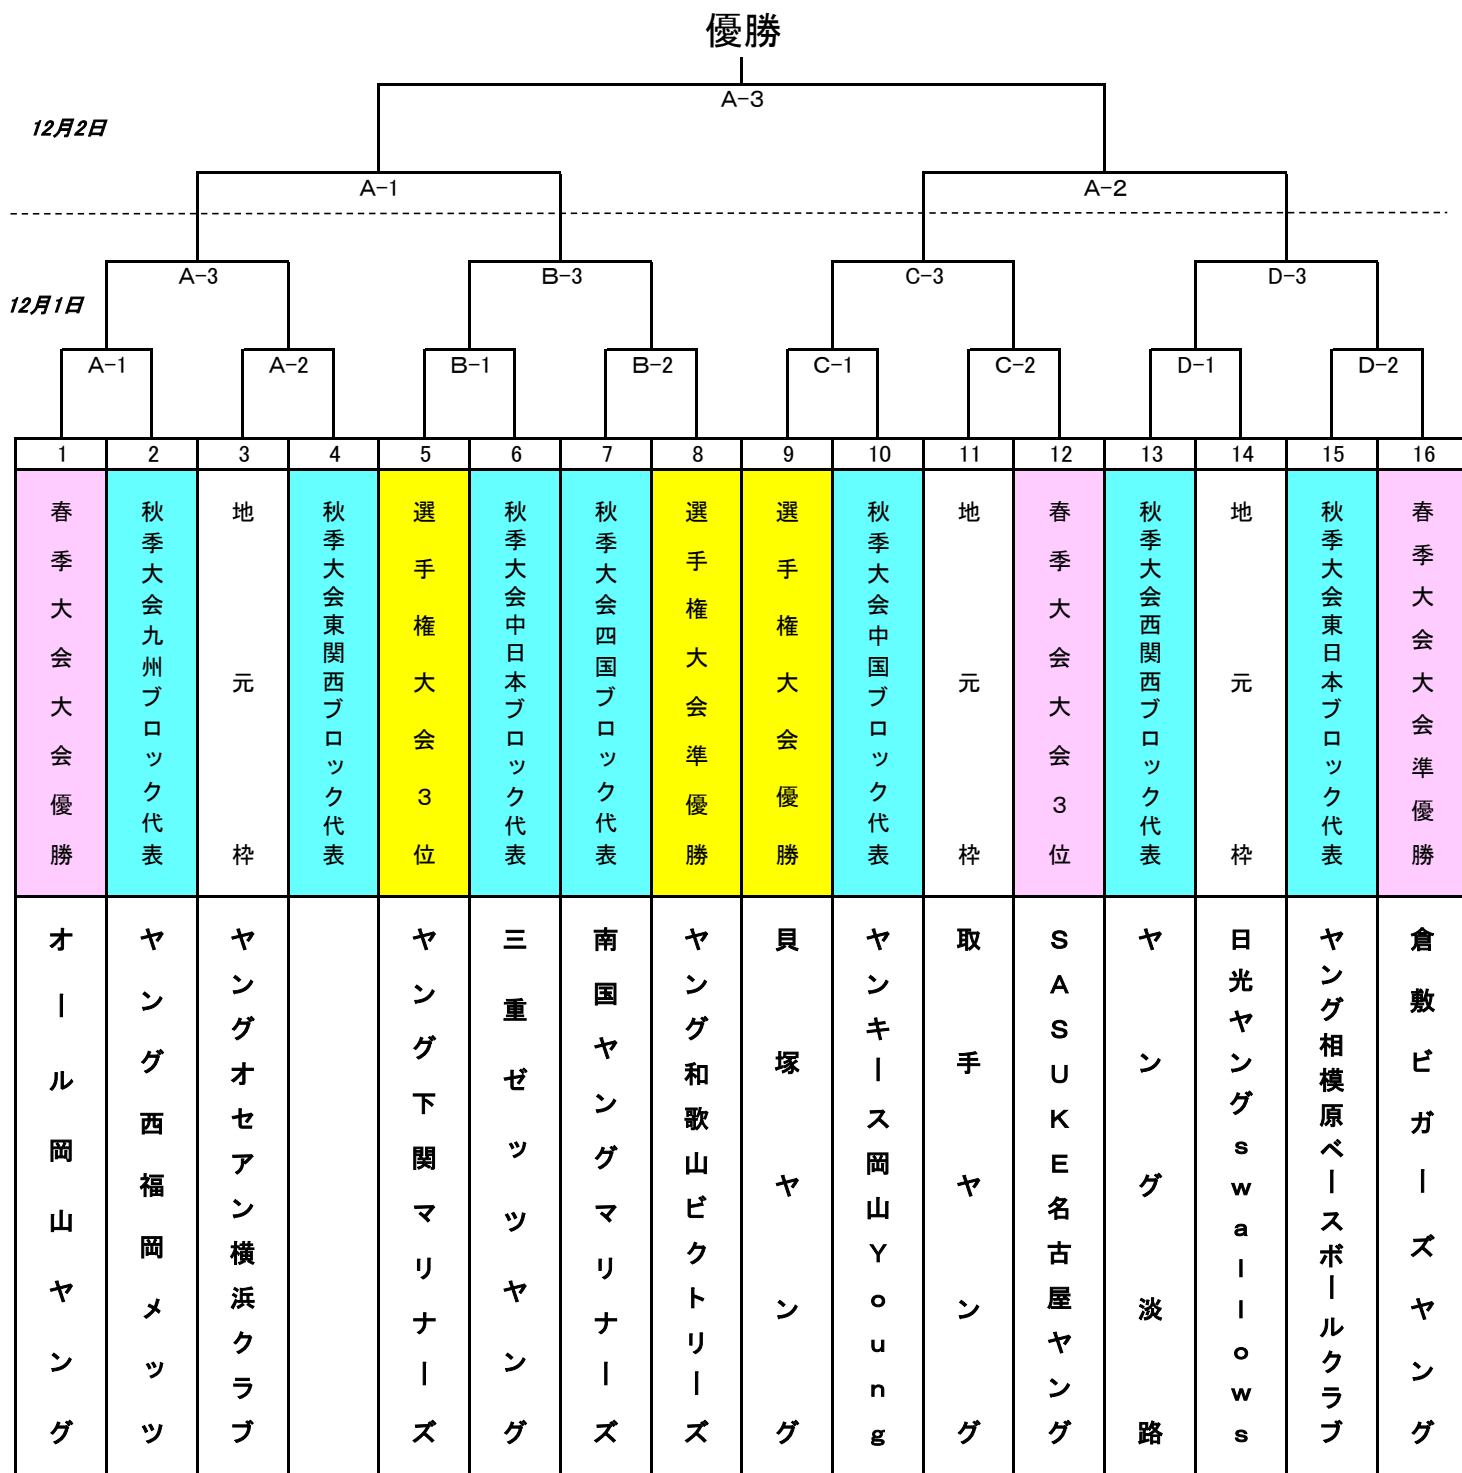

# 2018年グランドチャンピオン大会組合せ

初日(12月1日)

	球場名	第1試合	第2試合	第3試合	
A	平塚球場	9:00~	11:20~	13:40~	神奈川県平塚市大原1-1 0463-33-1166
B	平塚土屋グラウンド	10:00~	12:20~	14:40~	神奈川県平塚市土屋2223 0463-58-6700
C	中井球場	10:00~	12:20~	14:40~	神奈川県足柄上郡中井町比奈窪580 0465-81-3894
D	平塚学園野球場	10:00~	12:20~	14:40~	神奈川県中郡大磯町国府本郷699-1 0463-70-3131

二日目(12月2日)

	球場名	準決勝戦	準決勝戦	決勝戦	
A	平塚球場	9:00~	11:20~	13:40~	閉会式16:00~

※開会式終了後、平塚球場から移動後、交通渋滞等また天候状況等により各球場の試合開始時間変更の場合あり。