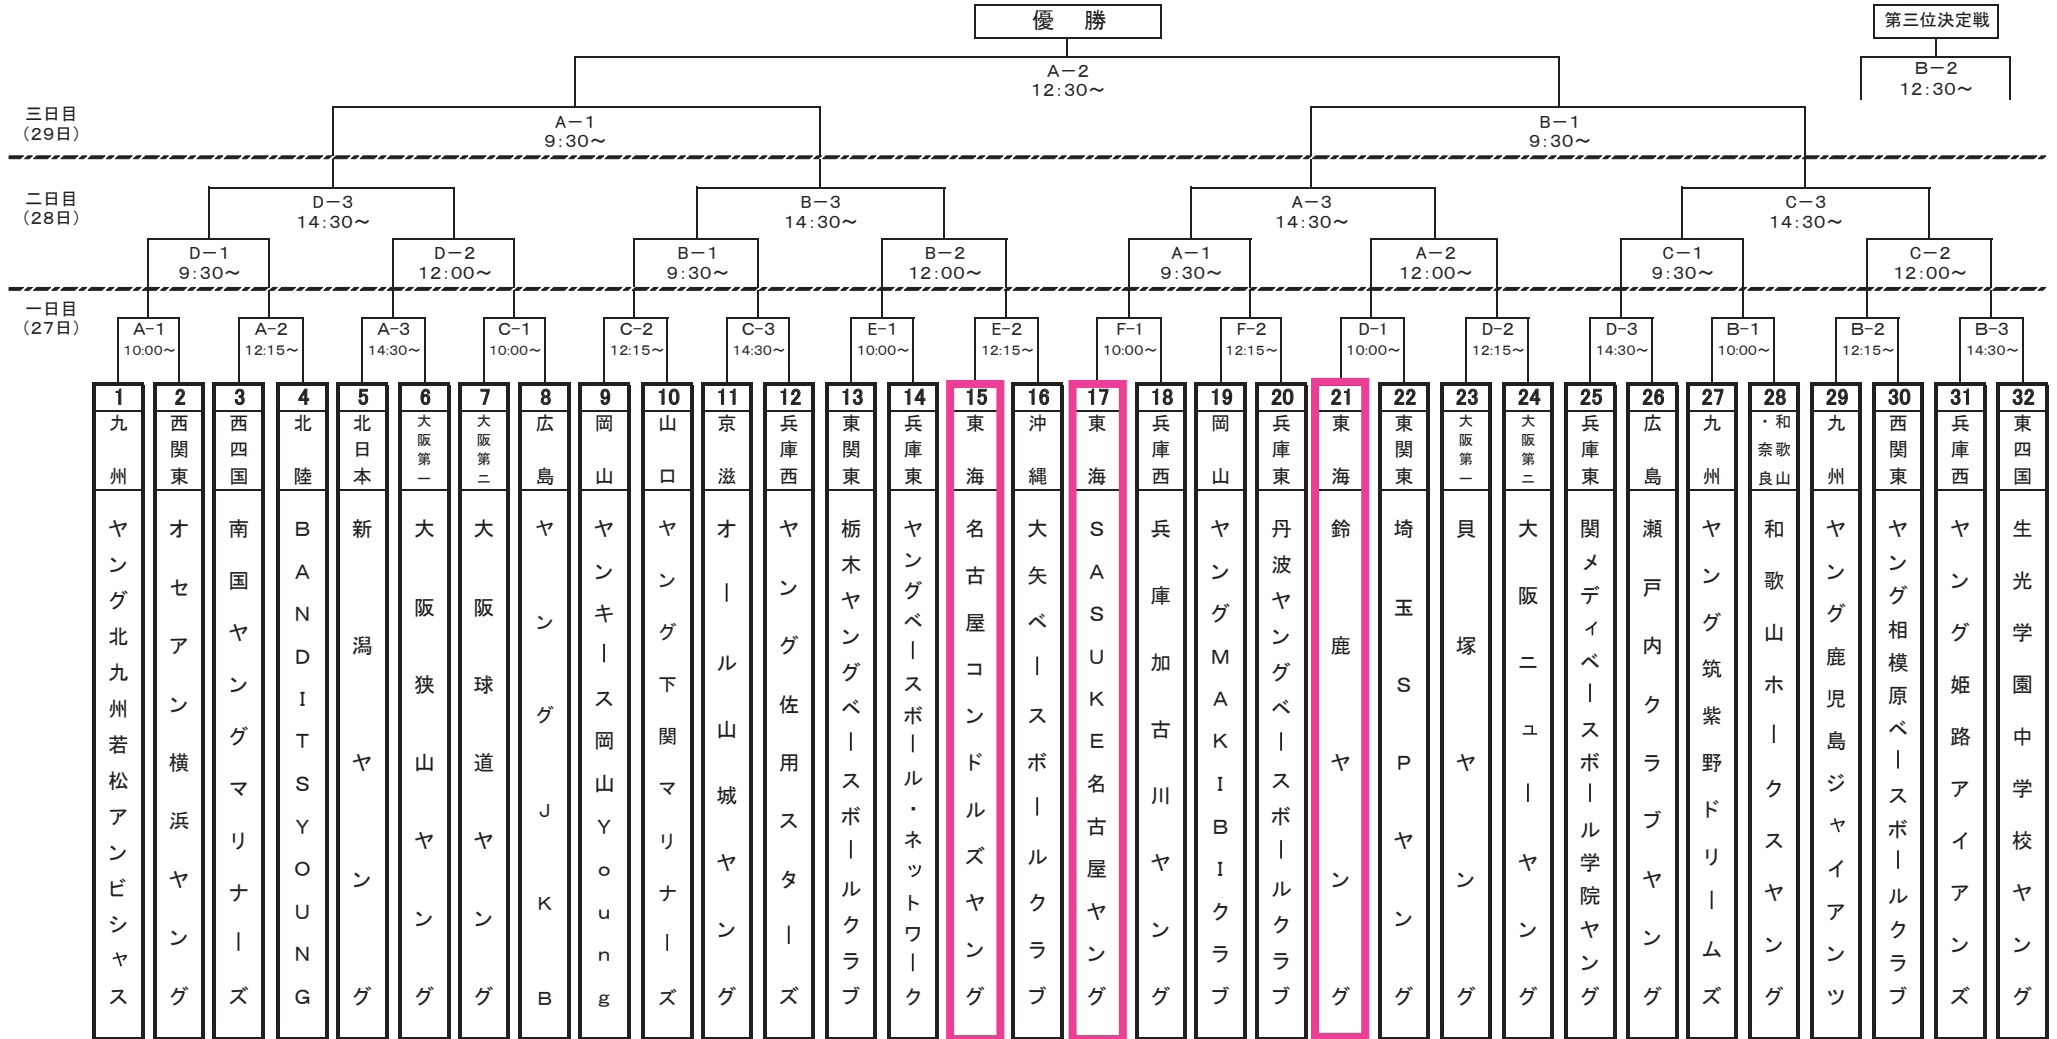

# 第27回 ヤングリーグ選手権大会 中学部 組合せ表

日 程		大会第一日目			大会第二日目			大会第三日目	
		第一試合	第二試合	第三試合	第一試合	第二試合	第三試合	準決勝	決勝戦
A	第一野球場	10:00~12:00	12:15~14:15	14:30~16:30	9:30~11:30	12:00~14:00	14:30~16:30	9:30~11:30	12:30~14:30
B	第二野球場	10:00~12:00	12:15~14:15	14:30~16:30	9:30~11:30	12:00~14:00	14:30~16:30	9:30~11:30	3位決定戦 12:30~14:30
C	多目的C(サッカー場側 黒土)	10:00~12:00	12:15~14:15	14:30~16:30	9:30~11:30	12:00~14:00	14:30~16:30		
D	多目的D(野球場側 黒土)	10:00~12:00	12:15~14:15	14:30~16:30	9:30~11:30	12:00~14:00	14:30~16:30		
E	多目的E(サッカー場側 マサ土)	10:00~12:00	12:15~14:15						
F	多目的F(野球場側 マサ土)	10:00~12:00	12:15~14:15						