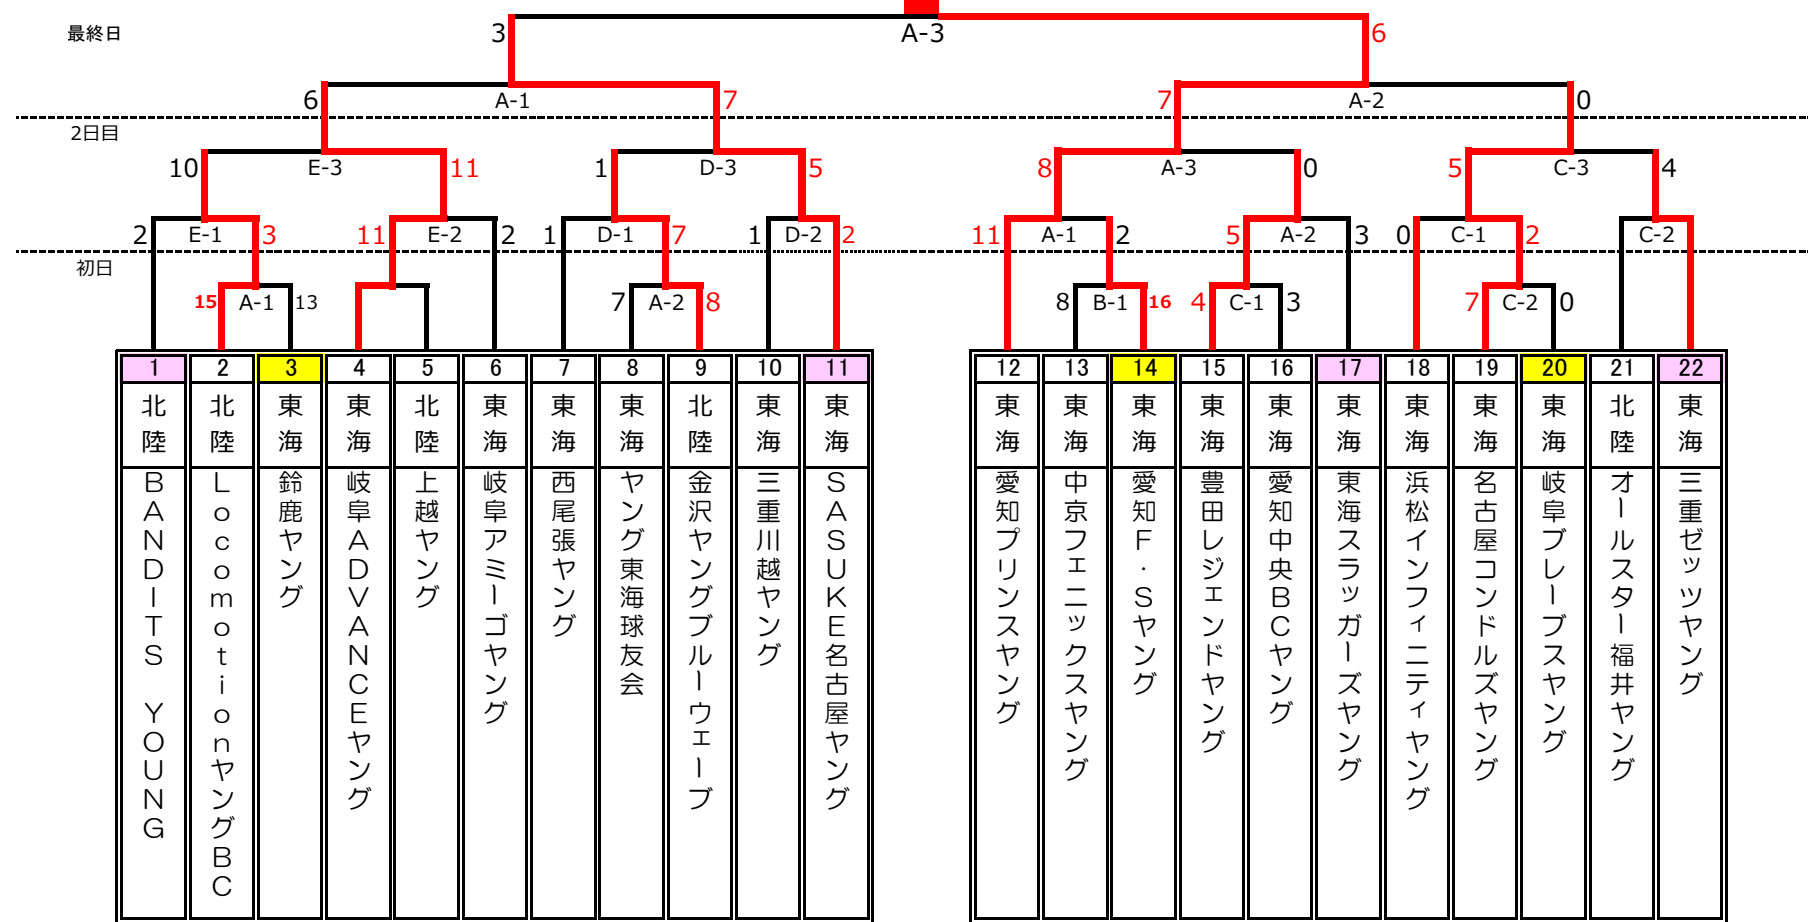

# 第28回 ヤングリーグ中日本秋季大会トーナメント表

開会式：なし  
閉会式：最終日決勝戦終了後

初日グランド担当  
2日目グランド担当

**優勝 愛知プリンスヤング**

準優勝 SASUKE名古屋ヤング

日付	グランド	第一試合	第二試合	第三試合
10月18日(日)	A 小牧市民球場	愛知県小牧市大字上末3450-303	10:00~12:00	12:30~14:30
	B 誠信高等学校グランド	愛知県丹羽郡扶桑町大字齊藤字本新須1	10:00~12:00	
	C 北勢中央公園野球場	三重県四日市市西村町1080番地	10:00~12:00	12:30~14:30
10月24日(土)	A 小牧市民球場	愛知県小牧市大字上末3450-303	9:00~11:00	11:30~13:30
	C 北勢中央公園野球場	三重県四日市市西村町1080番地	9:00~11:00	11:30~13:30
	D 至学館高校グランド	愛知県名古屋市守山区大字上志段味東谷	9:00~11:00	11:30~13:30
	E 熱田愛知時計120スタジアム	愛知県名古屋市熱田区旗屋町1-10-45	9:00~11:00	11:30~13:30
25日(日)	A 小牧市民球場	愛知県小牧市大字上末3450-303	準決勝戦 第一試合 9:00~11:00	準決勝戦 第二試合 11:30~13:30
				決勝戦 14:00~16:00