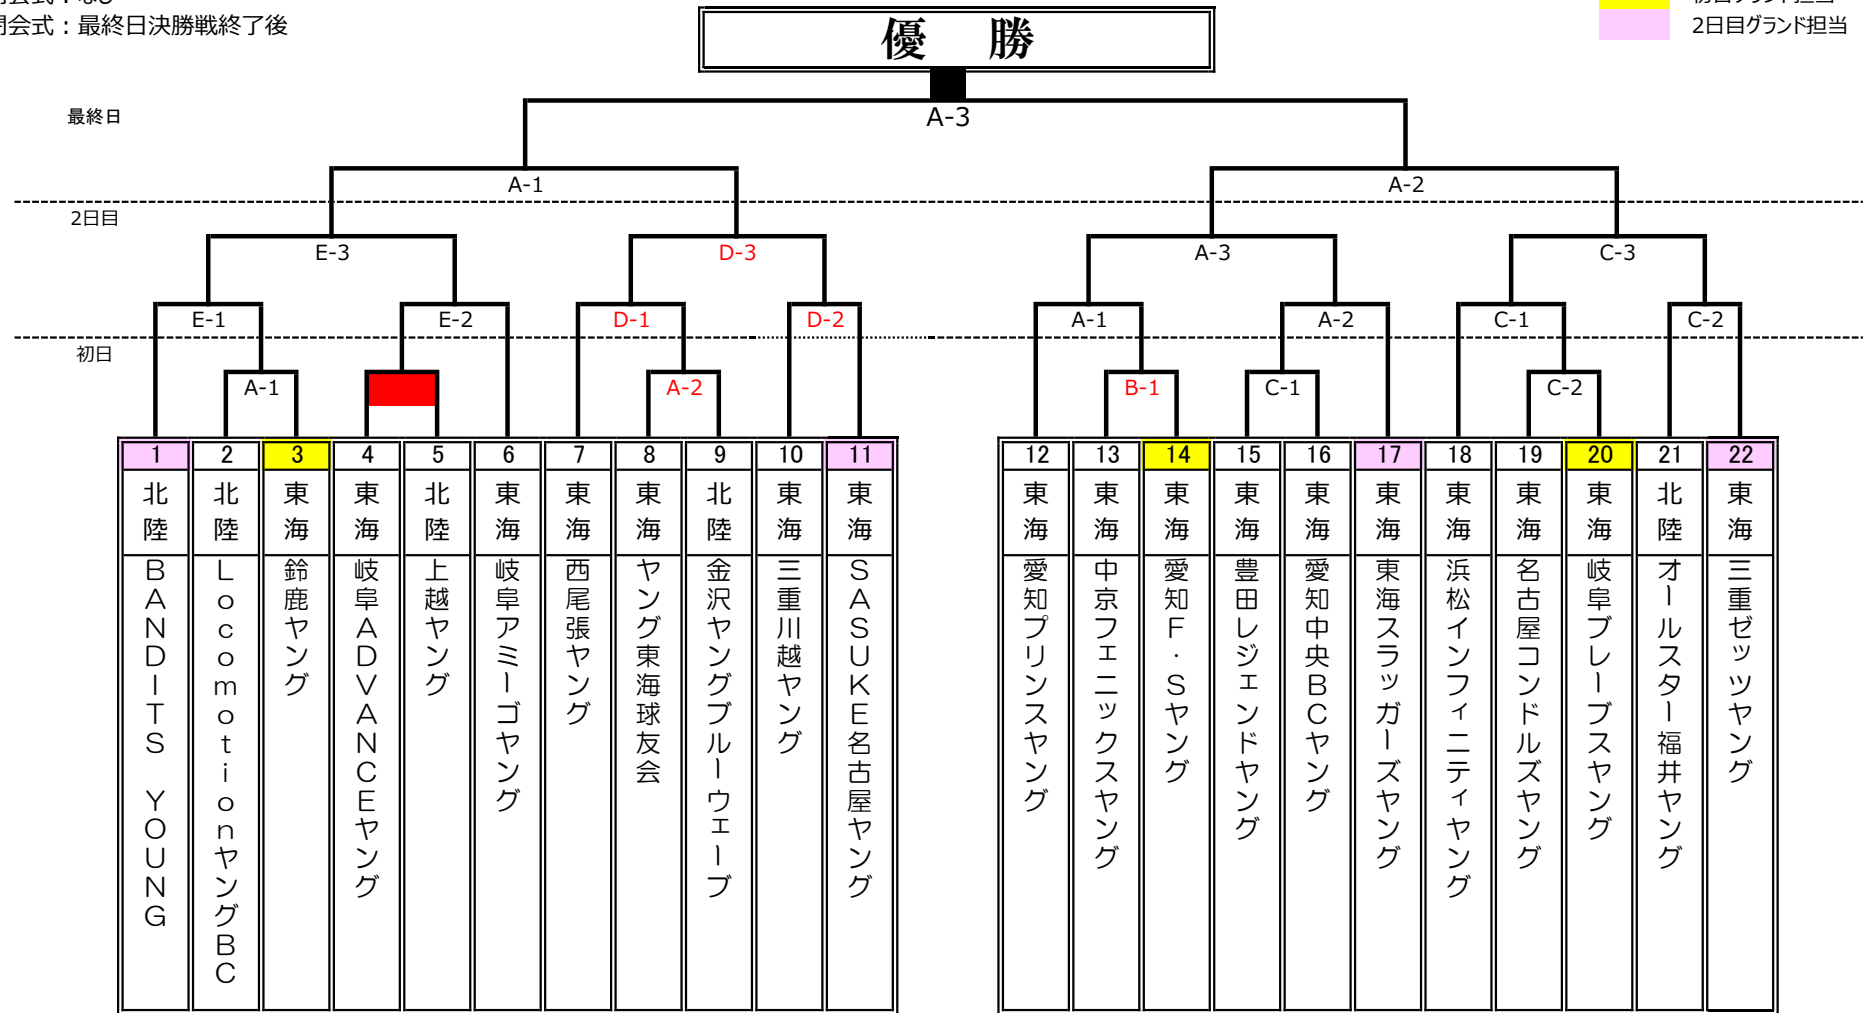

第28回 ヤングリーグ中日本秋季大会トーナメント表

開会式：なし
閉会式：最終日決勝戦終了後

初日グラウンド担当
2日目グラウンド担当

大会スケジュール						
日付	グラウンド	第一試合	第二試合	第三試合		
10月 18日 (日)	A 小牧市民球場	愛知県小牧市大字上末3450-303	10:00~12:00	12:30~14:30	/	
	B 誠信高等学校グラウンド	愛知県丹羽郡扶桑町大字斉藤字本新須 1	10:00~12:00			
	C 北勢中央公園野球場	三重県四日市市西村町1080番地	10:00~12:00	12:30~14:30		
10月 24日 (土)	A 小牧市民球場	愛知県小牧市大字上末3450-303	9:00~11:00	11:30~13:30	14:00~16:00	
	C 北勢中央公園野球場	三重県四日市市西村町1080番地	9:00~11:00	11:30~13:30	14:00~16:00	
	D 至学館高校グラウンド	愛知県名古屋市守山区大字上志段味東谷	9:00~11:00	11:30~13:30	14:00~16:00	
	E 熱田愛知時計120スタジアム	愛知県名古屋市熱田区旗屋町1-10-45	9:00~11:00	11:30~13:30	14:00~16:00	
25日 (日)	A 小牧市民球場	愛知県小牧市大字上末3450-303	準決勝戦 第一試合 9:00~11:00	準決勝戦 第二試合 11:30~13:30	決勝戦 14:00~16:00	