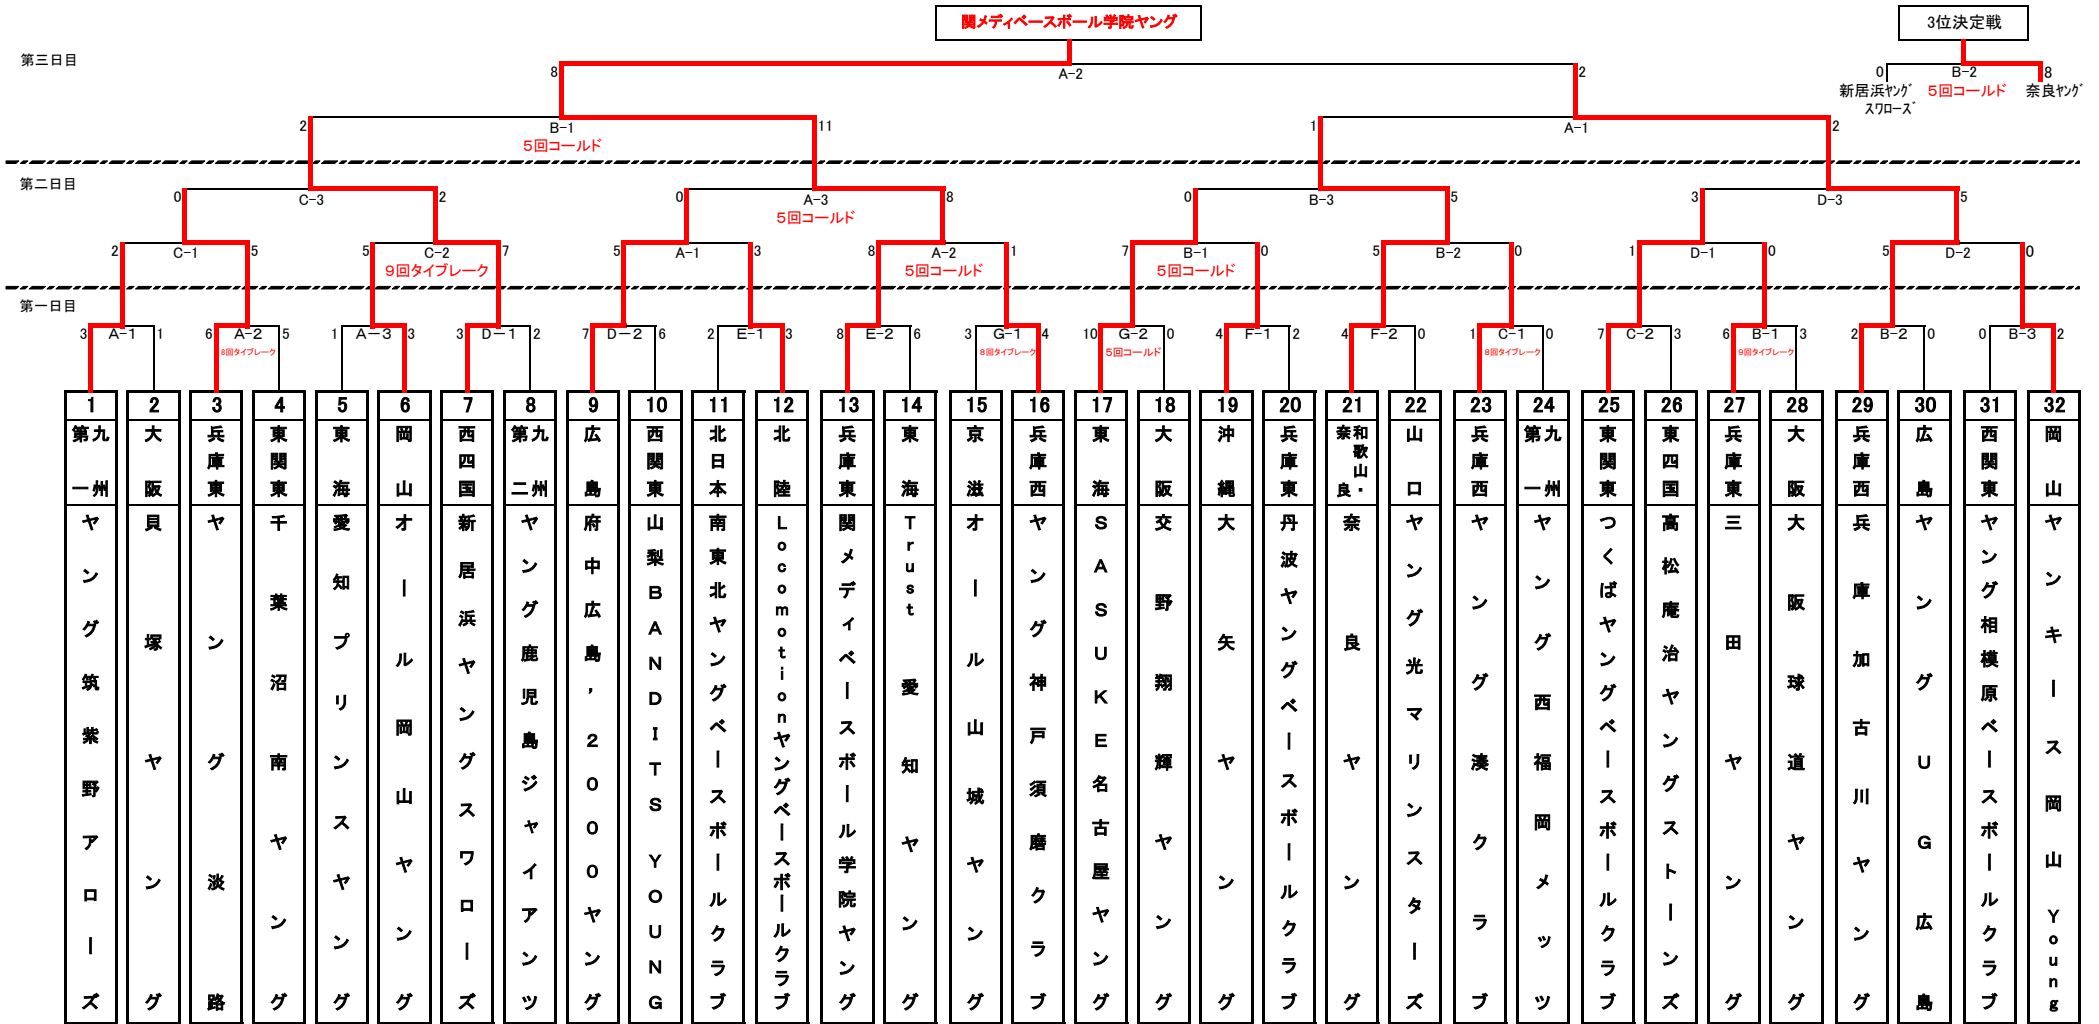

# 第 31 回 ヤングリーグ 春季大会 組合せ表

◎ 試合会場及び試合開始予定時間（試合開始時間については、予定であり状況により前後することがありますが、第二・第三試合は試合終了30分後に開始できる様に各チームは準備しておく事。）

日	試合会場			試合会場			試合会場			試合会場		準決勝		決勝・3位決定戦	
	第1試合	第2試合	第3試合	第1試合	第2試合	第3試合	第1試合	第2試合	第3試合	第1試合	第2試合	第3試合	第1試合	第2試合	
第一日目	A	マスカットスタジアム	10:15~	12:45~	15:15~	E	玉島の森公園野球場	11:00~	13:30~						
	B	マスカットサブ球場	10:15~	12:45~	15:15~	F	水島緑地公園福田野球場	11:00~	13:30~						
	C	岡山県営野球場	11:00~	13:30~		G	真備運動公園野球場	11:00~	13:30~						
	D	倉敷運動公園野球場	11:00~	13:30~		予	中山運動公園野球場								
第二日目	A	マスカットスタジアム	9:30~	12:00~	14:30~										
	B	マスカットサブ球場	9:30~	12:00~	14:30~										
	C	岡山県営野球場	9:30~	12:00~	14:30~										
	D	倉敷運動公園野球場	9:30~	12:00~	14:30~										
第三日目	A	マスカットスタジアム	9:30~	12:00~											
	B	マスカットサブ球場	9:30~	12:00~											

(若番号が一塁側ベンチとなります。)